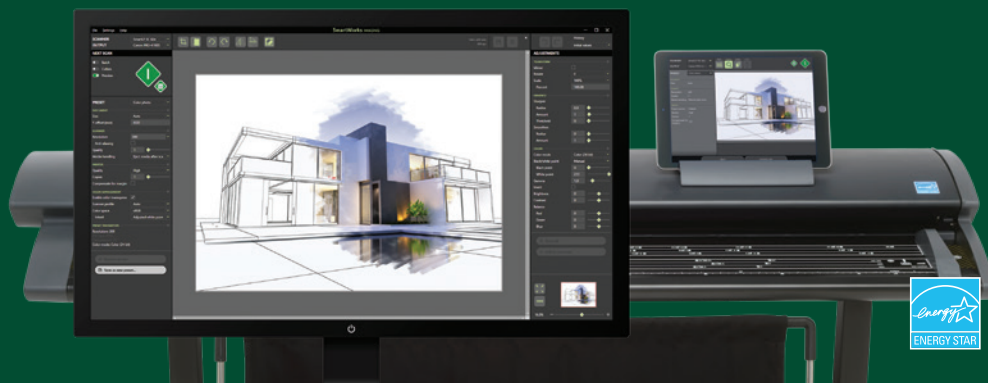

colortrac.com/smartlfsci

Colortrac HQ & EMEA: Global Scanning UK Ltd., St Ives, UK, +44 1480 464618
Colortrac Americas: Global Scanning Americas (VA) Inc., Chantilly, VA, USA, +1 703 717 5631
Colortrac Japan & Asia: Global Scanning Japan A/S, Yokohama-Shi, Japan, +81 45 548 6991

Colortrac®